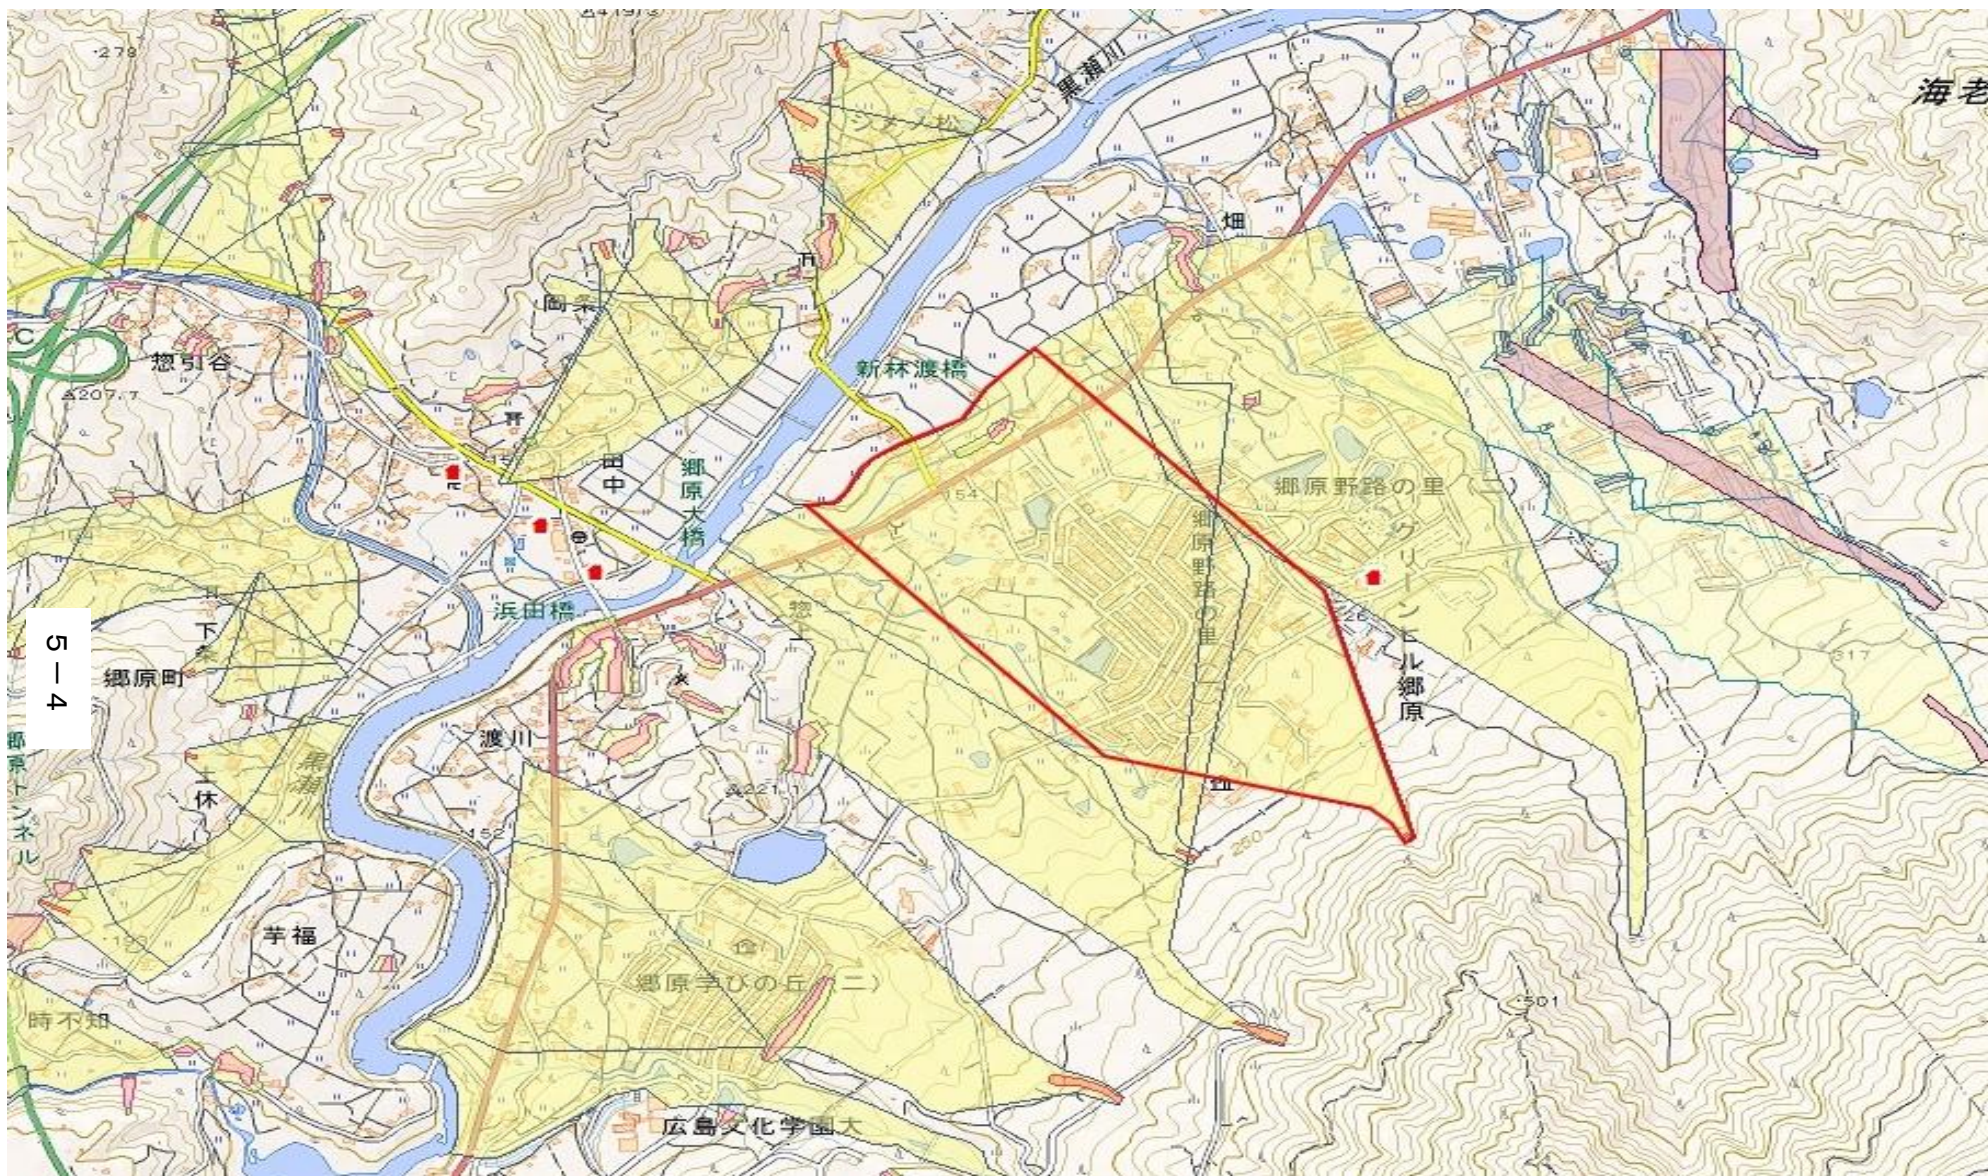

令和2年度 郷原地区中心部ハザードマップ

5-4